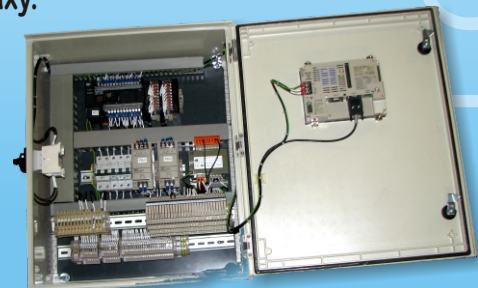

ZEUS

Mucho más que un controlador de ventilación para la sala

- Control de temperatura de máxima precisión
- Control PID completo para sistemas digitales y analógicos
- Serpentes de calefacción, enfriamiento y ventilación, control digital o análogo del agua de enfriamiento y válvulas de agua caliente.
- Control excelente de sistemas de enfriamiento de GAS y DX
- Extremadamente versátil para adaptarse a los sistemas actuales de ventilación.
- Se puede actualizar al sistema de recuperación de calor completo
- Compatible con los sistemas de manejo Oracle o Galaxy.
- Software fácil de configurar desde la pantalla táctil.
- Tecnología del PLC Omron CJ1
- Pantalla táctil a color